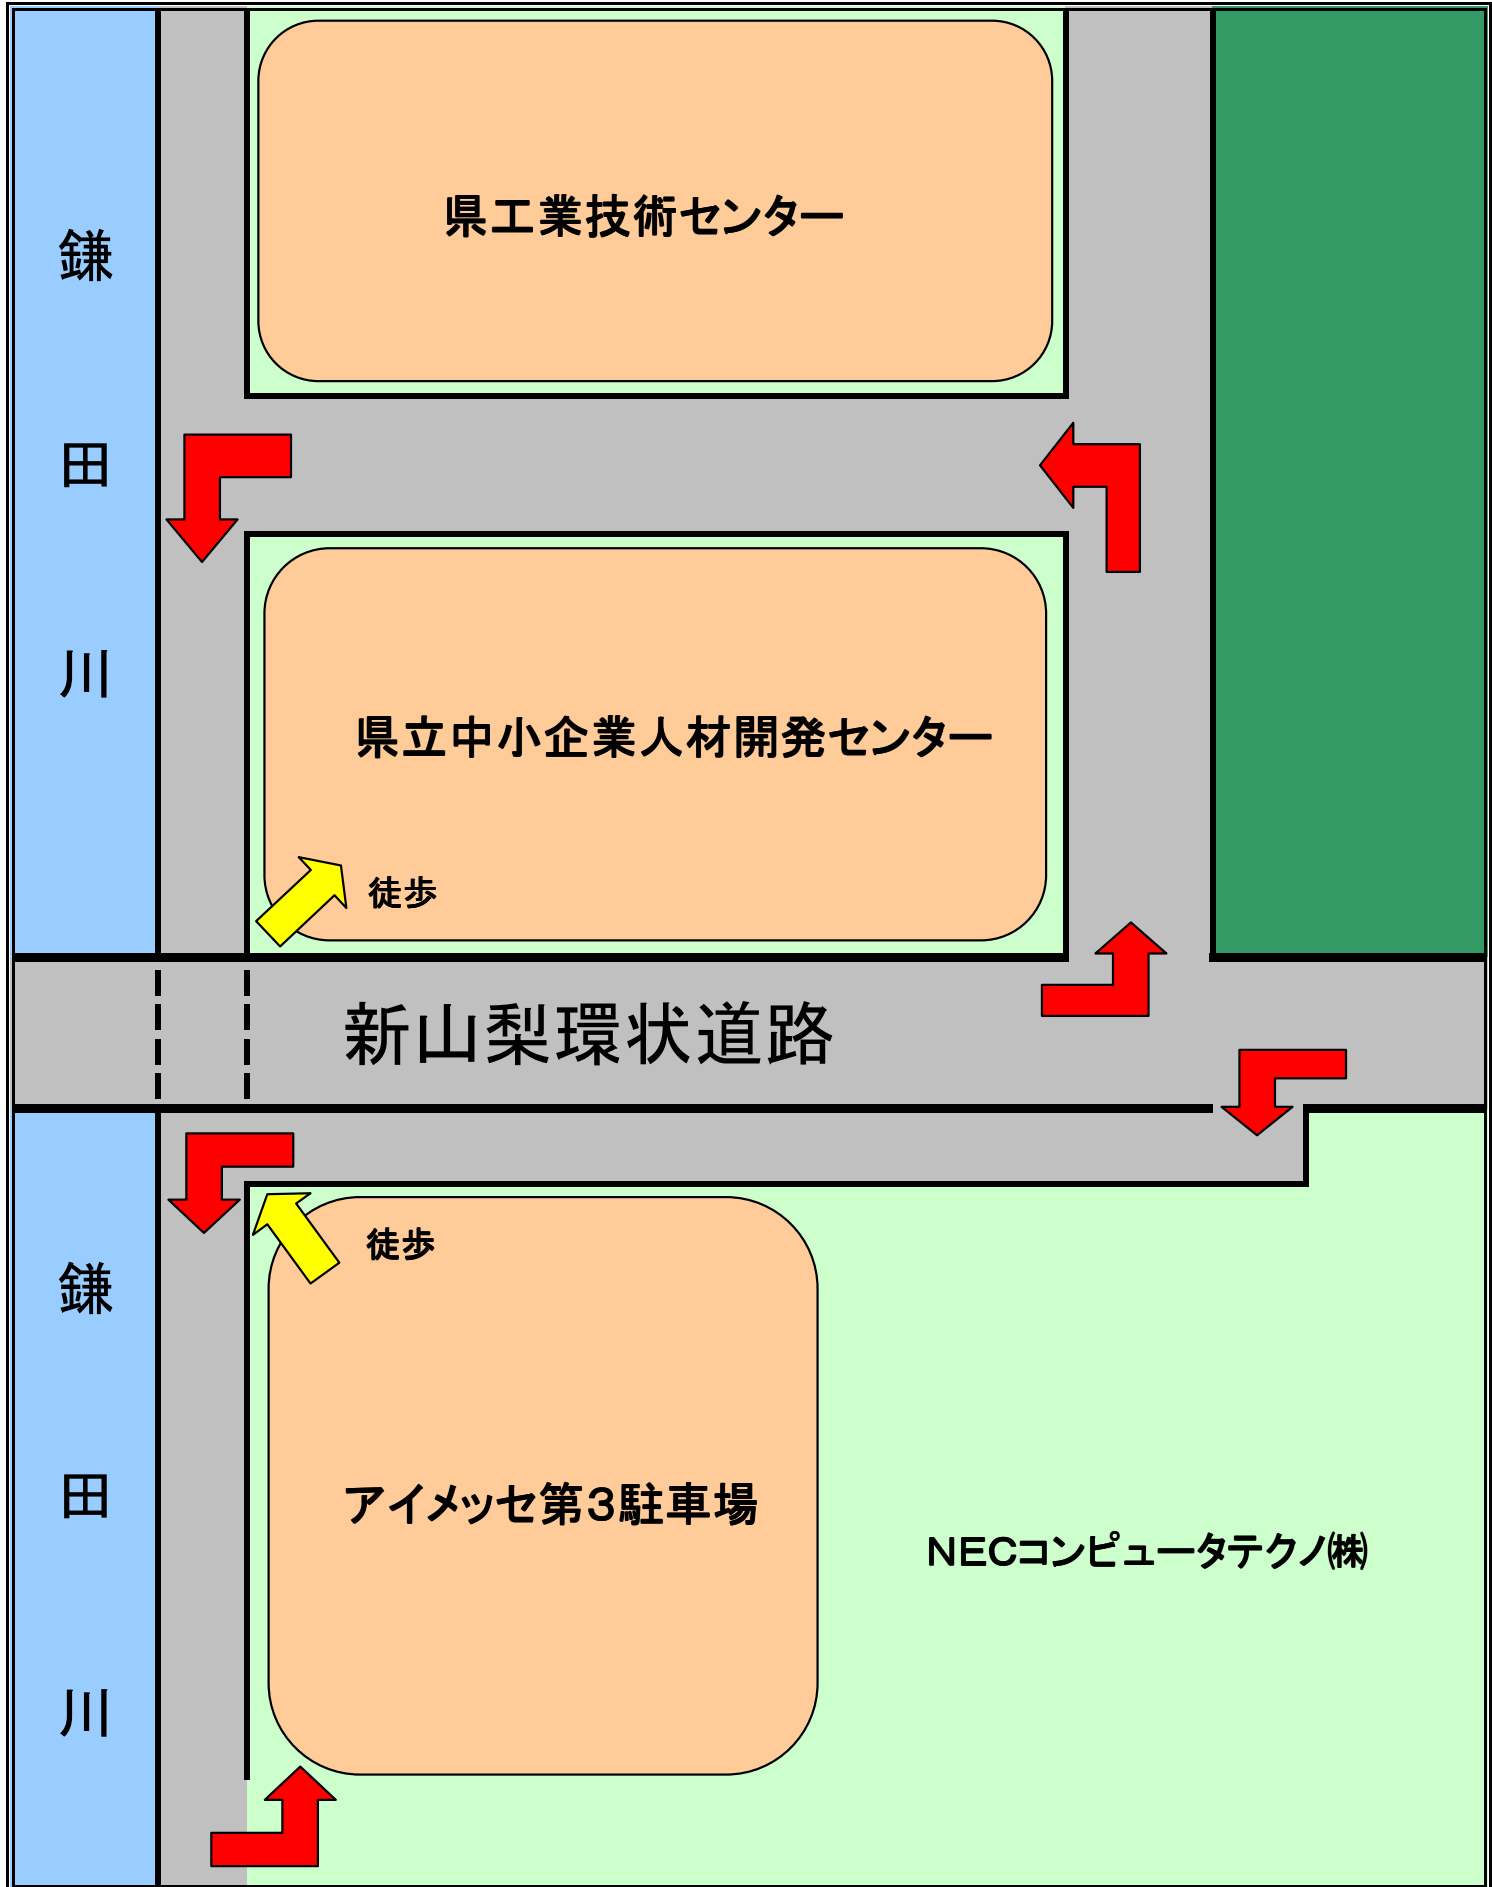

アイメッセ第3駐車場のご案内

南アルプス市方面から環状道路をご利用の場合は、玉穂中央ランプでお降り下さい。